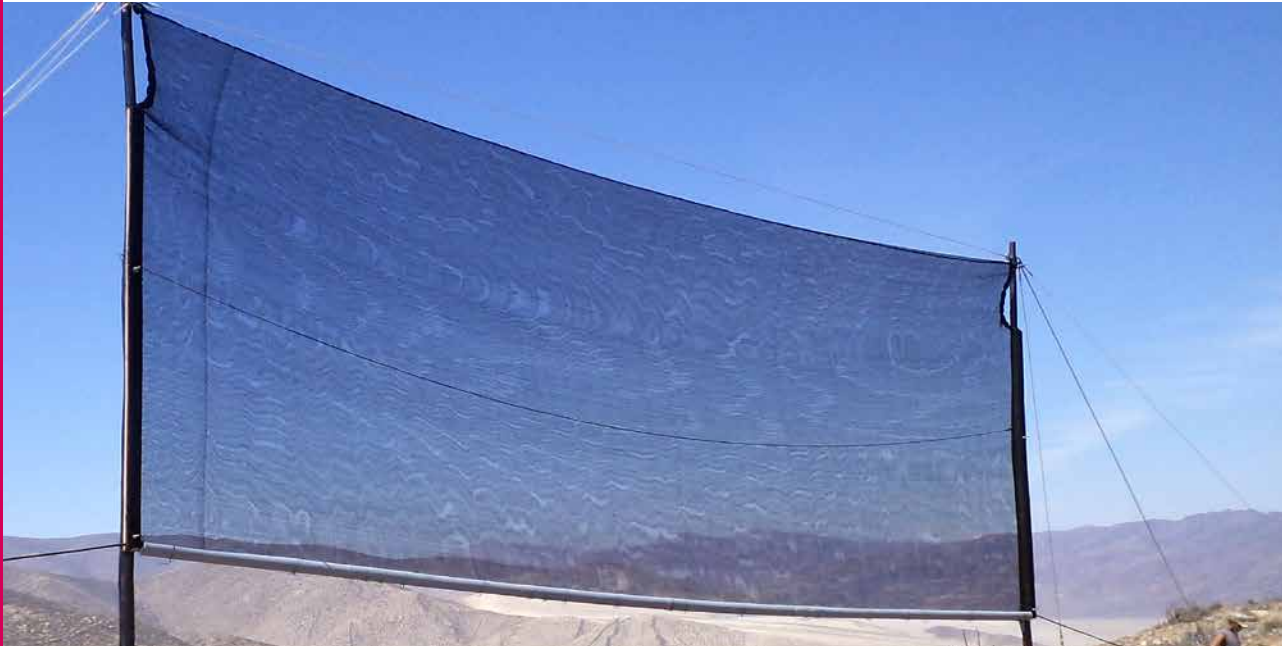

Malla Sombra Raschel 35%

La malla Raschel es una tela tejida con rafias de polietileno de alta densidad. Su tejido de punto por urdimbre evita su desarme cuando se cortan las cintas, asegurando mayor resistencia, durabilidad y una obtención de sombra uniforme sobre el área cubierta.

Las mallas Raschel presentan una amplia gama de tramados constituyendo distintos usos y aplicaciones que varían de acuerdo a las necesidades específicas.

Características generales

La composición de las mallas sombreadoras Marienberg asegura una durabilidad acorde a lo esperado de un producto desarrollado con altos estándares de calidad.

Nuestras fórmulas, debidamente aditivadas minimizan la degradación del polímero por la exposición a los rayos UV, asegurando una mayor vida útil a la intemperie que productos aparentemente similares.

Principales usos*

La malla de tejido Raschel 35% es usada para sombreado leve de cultivos, recolección de frutas, cortaviento y control de temperatura en invernaderos.

* Es responsabilidad del usuario definir correctamente la malla a utilizar. Describimos los usos recurrentes en los distintos mercados, sin que esto signifique una recomendación de uso por parte de Marienberg.