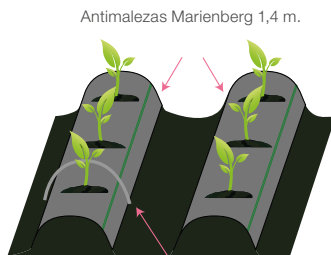

Características Generales

Tejido de polipropileno, estabilizado con UV diseñado para evitar el crecimiento y propagación de malezas en los cultivos por ausencia de luz. Dada su microporosidad y peso permite un buen intercambio de aire y agua entre el suelo y el ambiente. Nuestra tela posee refuerzos laterales sellados con ultrasonido para preservar la integridad del entramado y líneas que sirven como guía para la instalación del sistema de riego, el cual puede ir sobre o bajo la tela sin interferir en el crecimiento natural del cultivo.

Principales Usos

Tela usada en plantaciones de arándanos, viñas de producción orgánica, producción de flores de corte y como cobertor de suelos en viveros e invernaderos.

Ventajas

- ▶ Evita que aumente excesivamente la temperatura a nivel radicular, favoreciendo la absorción de agua y minerales.
- ▶ Disminuye considerablemente el uso de herbicidas, logrando cultivos más sanos y reduciendo costos al productor.
- ▶ Fácil instalación y larga duración.

Características técnicas

Reciclable

No tóxico

Ancho (m)	Largo (m)	Color	Borde
0,7	100	Negro con guías verdes.	Soldado. Sellado ultrasonido.
1,2	10		
1,2	100		
1,4	100		
1,4	400		
4	100		

* Infórmese sobre las cantidades mínimas para pedidos especiales.

Ejemplos de instalación

Planta de arándanos de 1 a 2 años.

Grampón de alambre galvanizado.

Planta de arándanos de 3 años o más.

Antimalezas Marienberg 0,7 m.

Grampón de alambre galvanizado.

* Imágenes referenciales.